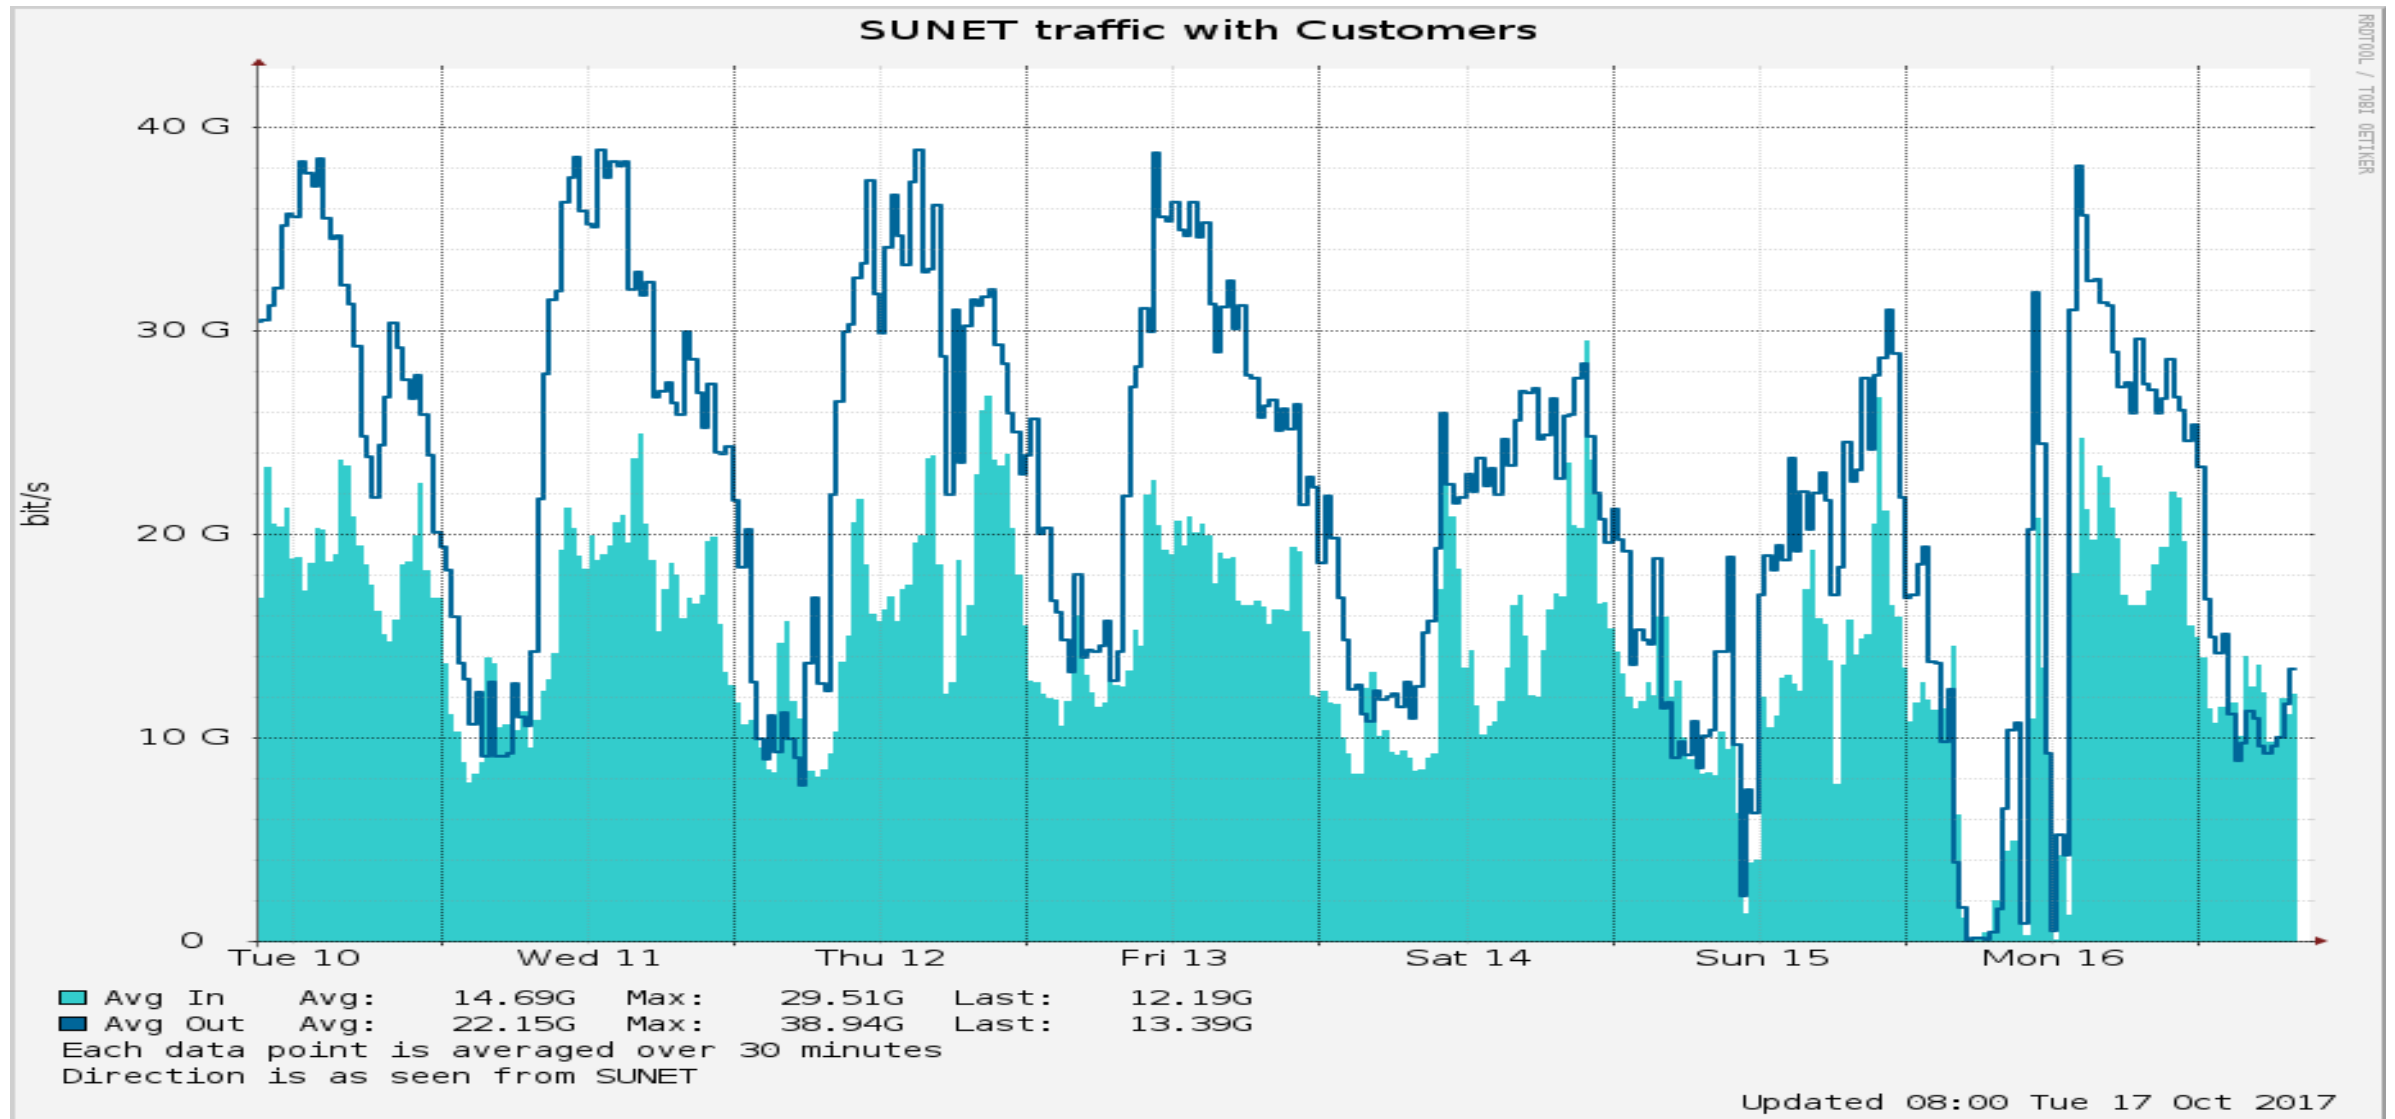

Sunets bastjänster

Valter Nordh, CTO,
Sunet

2017-10-17

Sunetdagarna
KTH, Stockholm

SUNET

Sunets nät: <http://stats.sunet.se/>

Nytt i nom SWAMID

- Några nya ansikten i SWAMID Board of Trustees:
- Mona Åkerman, Gävle
- Fredrik Nilsson, GIH (Ny)
- Mia Lindegren, Uppsala (Ny)
- Hans Wohlfart, KTH
- Samt
- Mauritz Danielsson, LADOK (Ny)