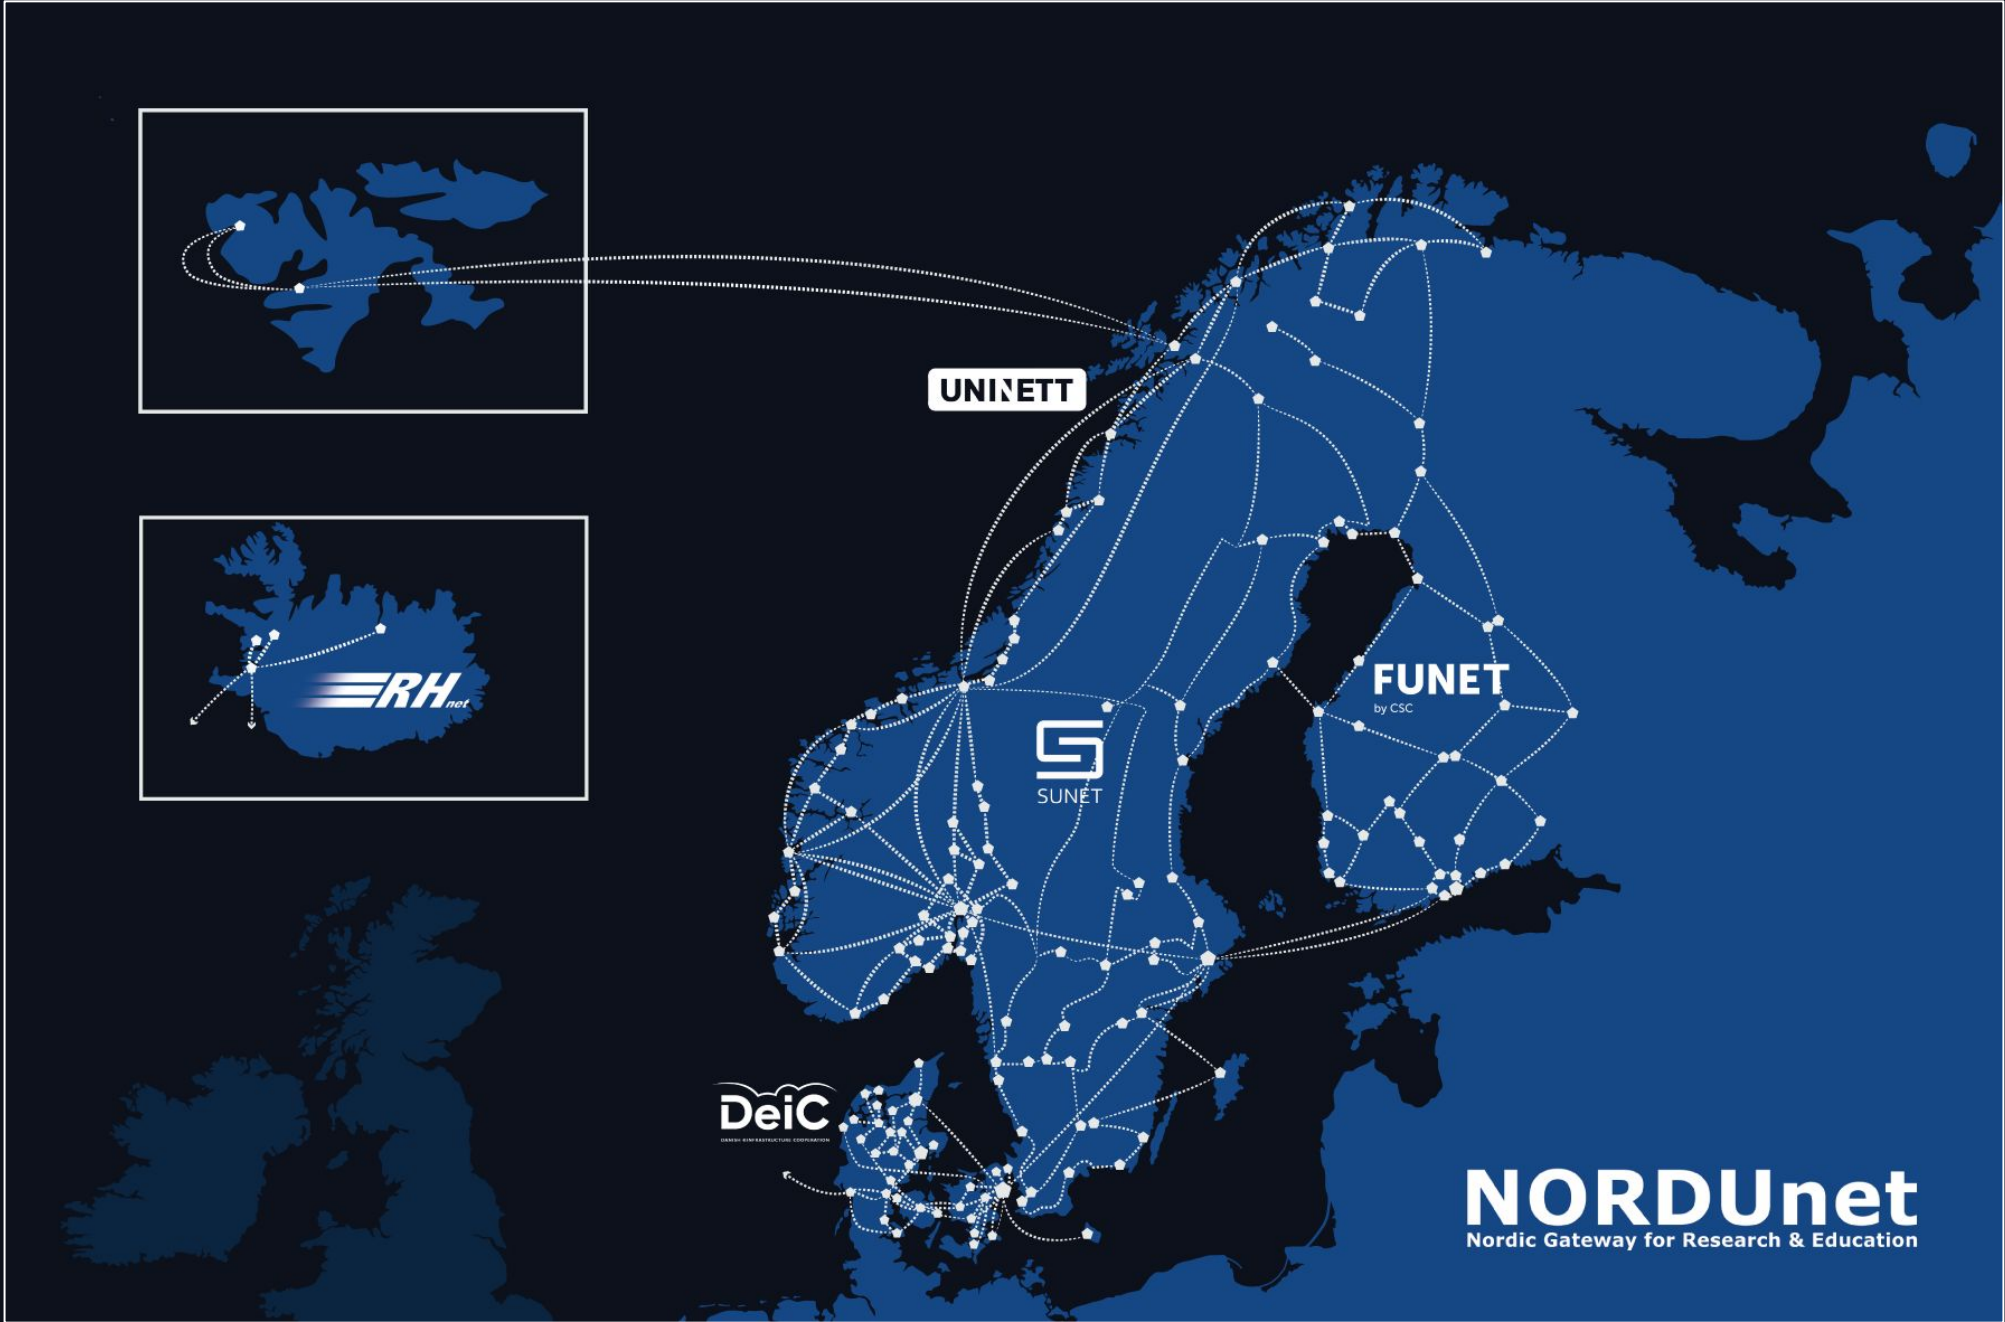

# SUNET – för forskningen och mycket mer!

En av Sveriges  
största statligt förvaltade  
it-infrastrukturer

8400 km rikstäckande fiber

CONNECTING SWEDEN

UNINETT

S  
SUNET

FUNET  
by CSC

DeiC

**NORDUnet**  
Nordic Gateway for Research & Education