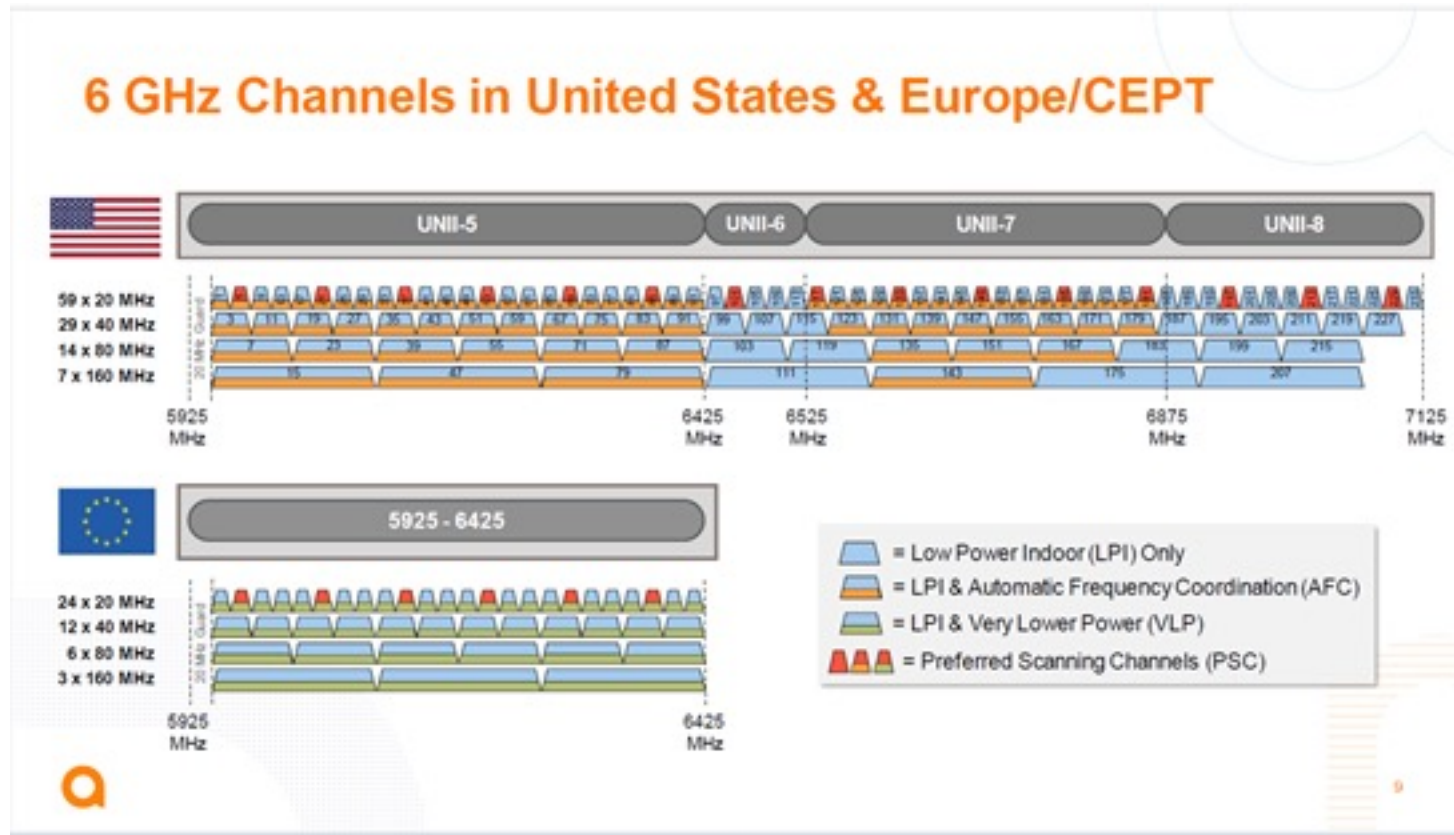

Herr Nilssons äventyr med PTS och CEPT

- Behovet av hela 6GHz-spektrumet i EU kommer att växa i takt med att nyttjandet växer. Med WiFi7 är det ett mer eller mindre ett krav.