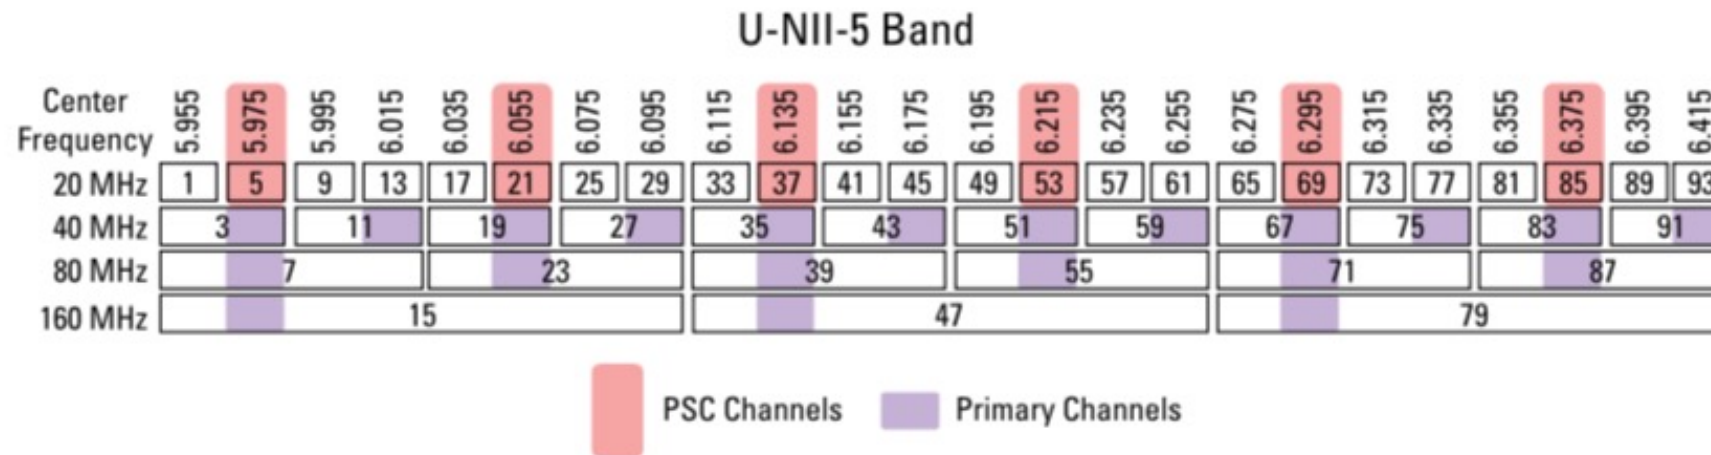

Nytt om WiFi6E (klasser)

6 GHz Device Classes/Modes of Operation

- **Low Power Indoor (LPI)** - up to ~250mW or 1 W of EIRP - perhaps with a power spectral density [PSD] limit, indoor only – enforced via a number of equipment restrictions, no coordination required
- **Standard Power (SP)** –up to ~4W, indoor/outdoor, can support connectorized antennas – which are prohibited for LPI, requires Automated Frequency Coordination [AFC]
- **Very Low Power (VLP)** - up to ~25 mW EIRP, indoor/outdoor, suitable for personal area communication, no coordination required

Nytt om WiFi6E (6GHz)

FIGURE 6-9: Preferred scanning channels and primary channels.

- 160/80/40/20MHz kanaler? Problematik och möjligheter (var är din primära kanal som inte alltid är samma som min PSC?)
Se David Coleman från WLPC 2022 <https://youtu.be/SgL53Lh5TJE>
- Hur hittar enheten till och i 6GHz? 5GHz RNR, RNR på 6GHz, FILS och PSC. (Se min presentation från förra Sunetdagarna)
<https://wiki.sunet.se/download/attachments/105742934/WiFi6Emm-SUNETDagarna2021HT.pptx?version=1&modificationDate=1634718689000&api=v2>

Nytt om WiFi6E (6GHz och eduroam)

- 6GHz är "WPA3 only" vilket leder till att 5GHz måste ha transition mode eftersom att WPA2 på 5GHz är ett krav för eduroam vilket i sin tur innebär att Protected Management Frame (802.11w) måste minst vara minst optional vilket har visat sig leda till problem för vissa äldre klienter eller enheter med en dålig 802.11 implementation
- Just nu kommer en hel del testning att krävas och det kommer att vara lite skakigt. Är du osäker bör du vänta med eduroam på 6GHz.