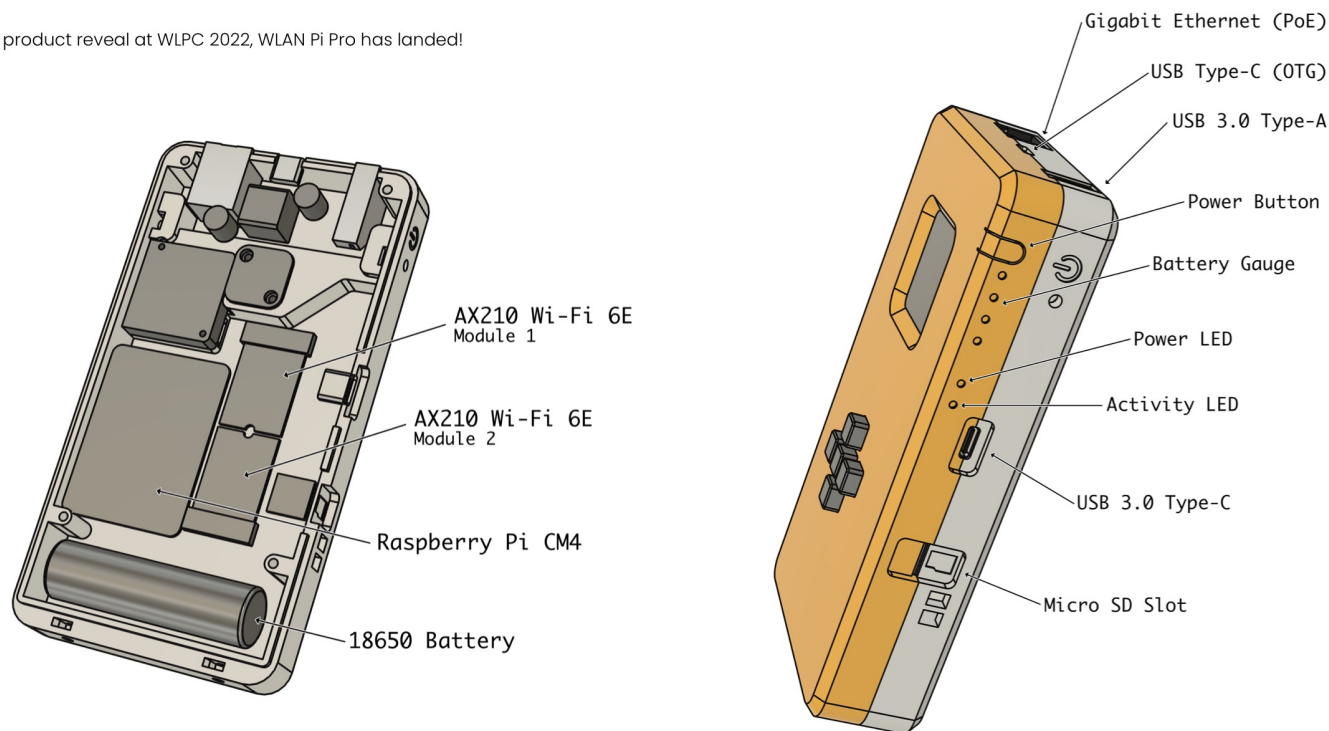

Nytt från WLPC 2022 och WiFi världen

WLANPI Pro: supercool och “superdyr” (runt 10000kr)

WLAN Pi Pro

Big product reveal at WLPC 2022, WLAN Pi Pro has landed!

<https://www.youtube.com/watch?v=DFYorKGkD8Q>

Nytt från WLPC 2022 och WiFi världen