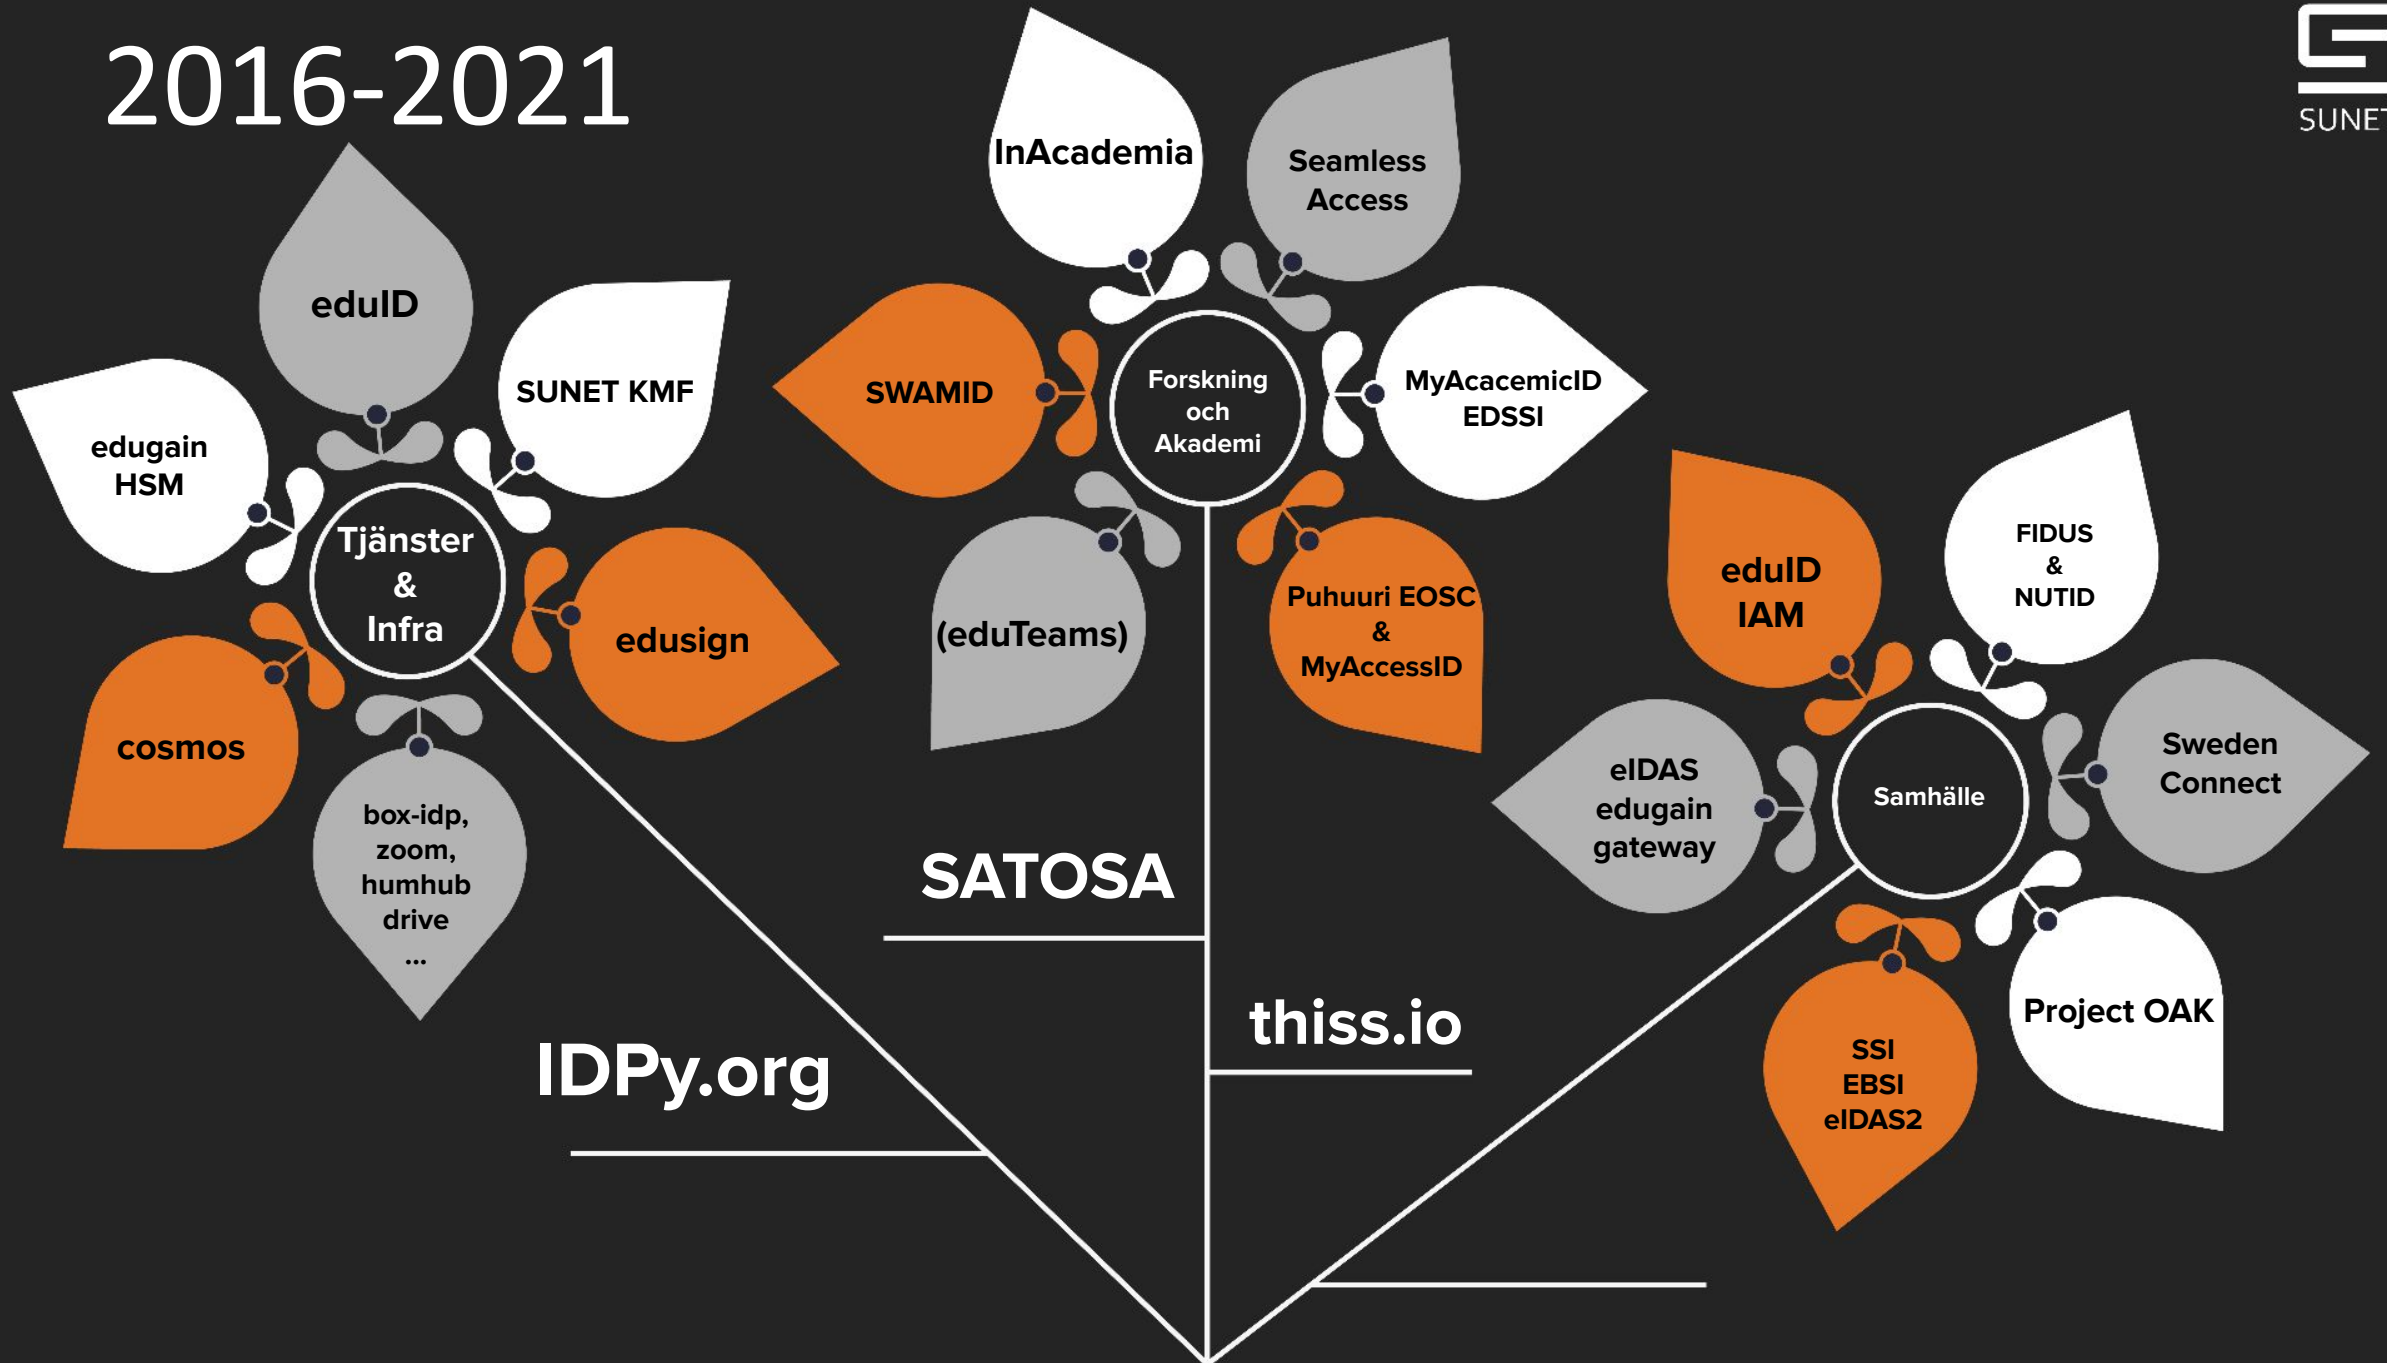

2005 (ish)

2009

2010-2012

2012-2016

2016-2021

#fails

- Vi gick fel med MFA i början - för mycket energi gick åt till TOTP.
- Assurance har varit svårt att få till. Det tar fart med Skolverket.
- Grupper har tagit mycket längre tid än nån trodde.

\$next

- Svenskt eLeg för tjänsteman från eduID
- AARC blueprint implementation i eduID - bla för Sunet Drive
- Interfederation mellan SWAMID och SAMBI?